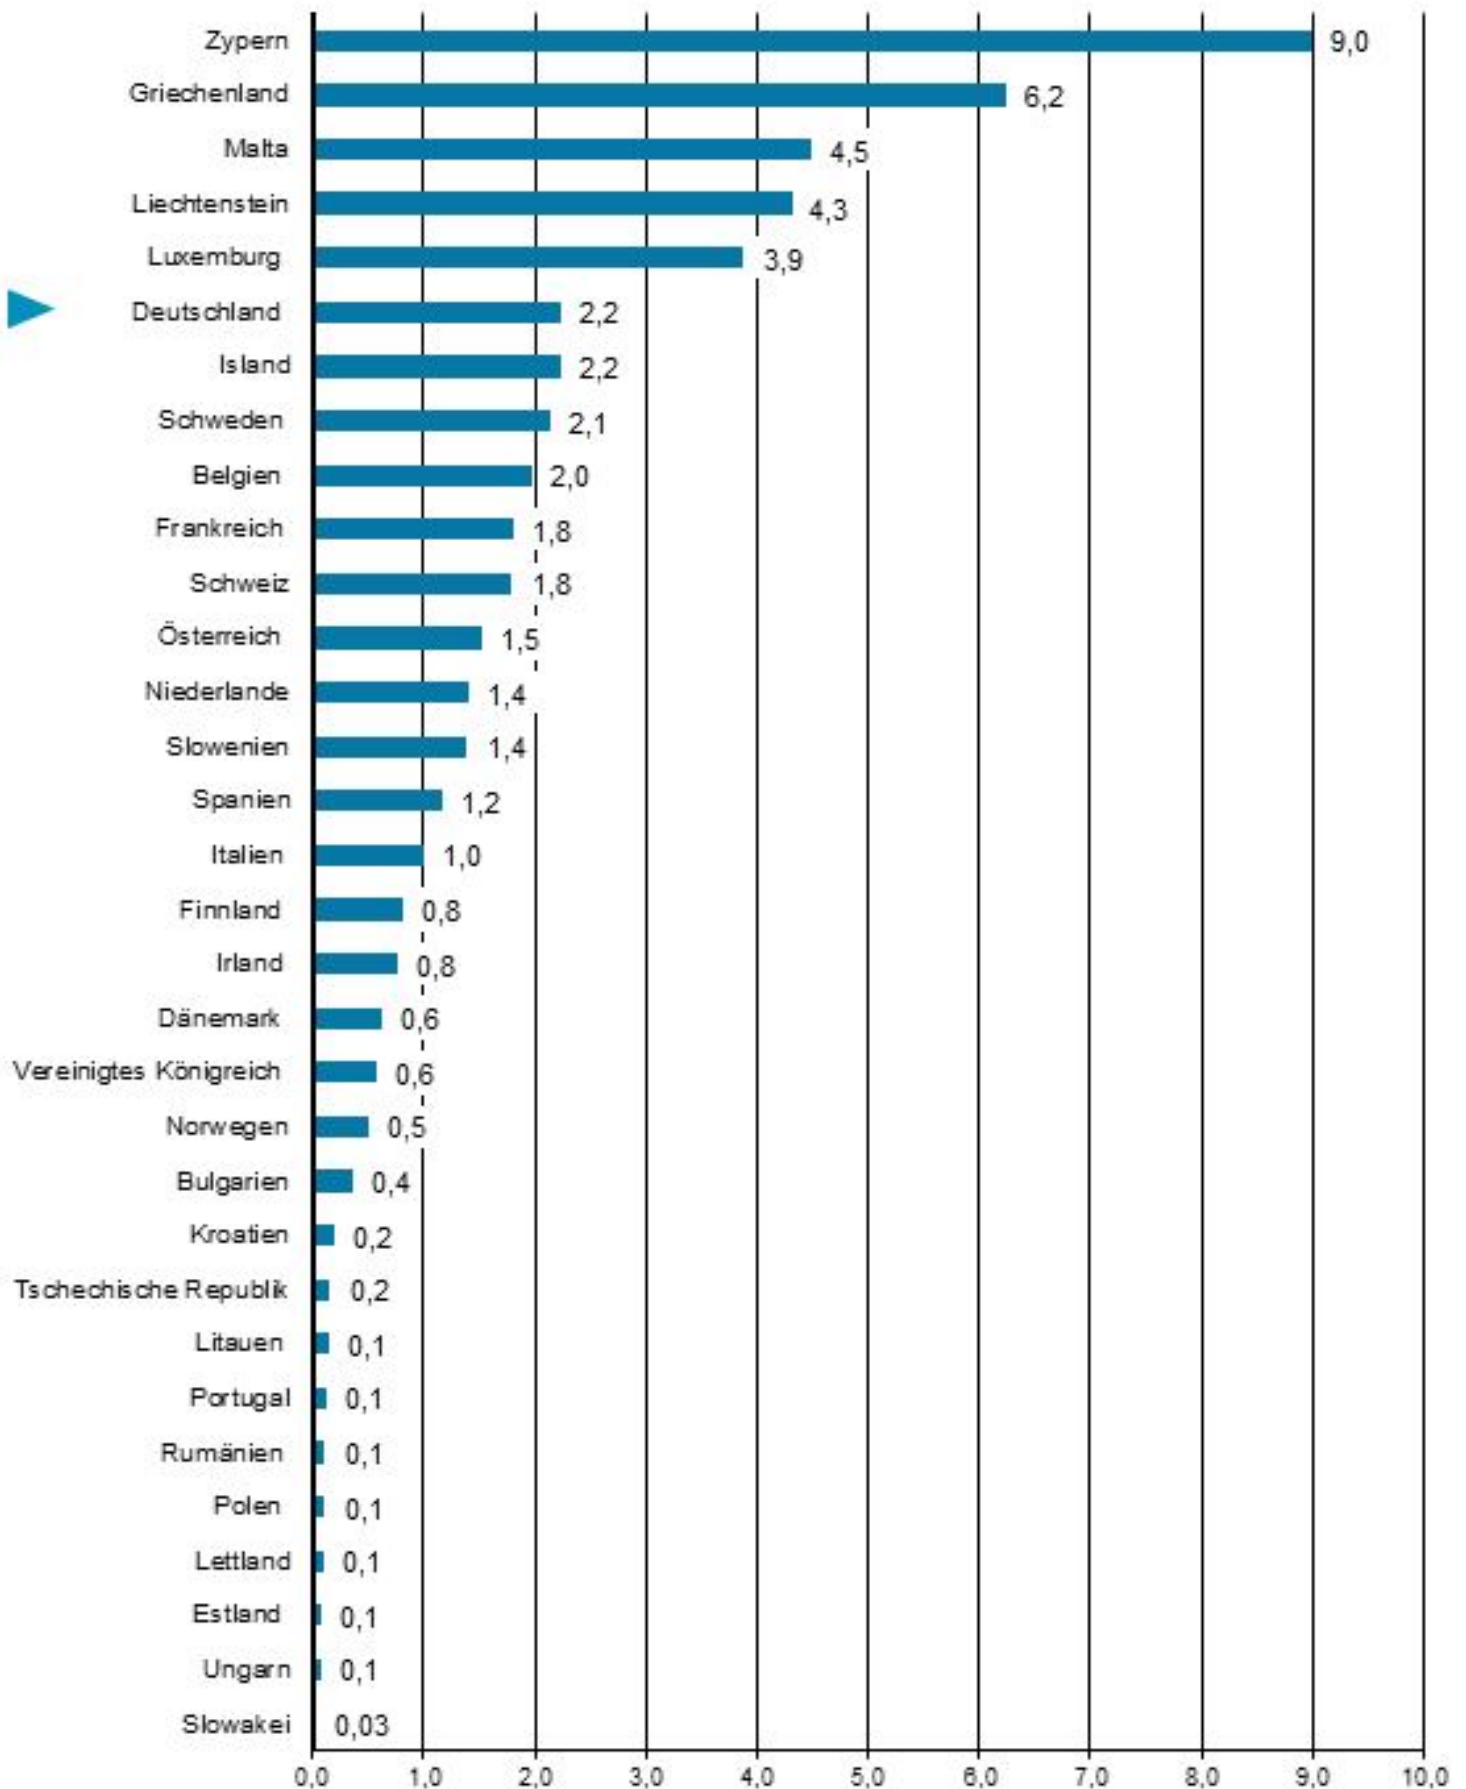

Europäischer Vergleich - Asylbewerber pro 1.000 Einwohner im Jahr 2018

■ Anträge/1.000 Einwohner
Quelle: Eurostat