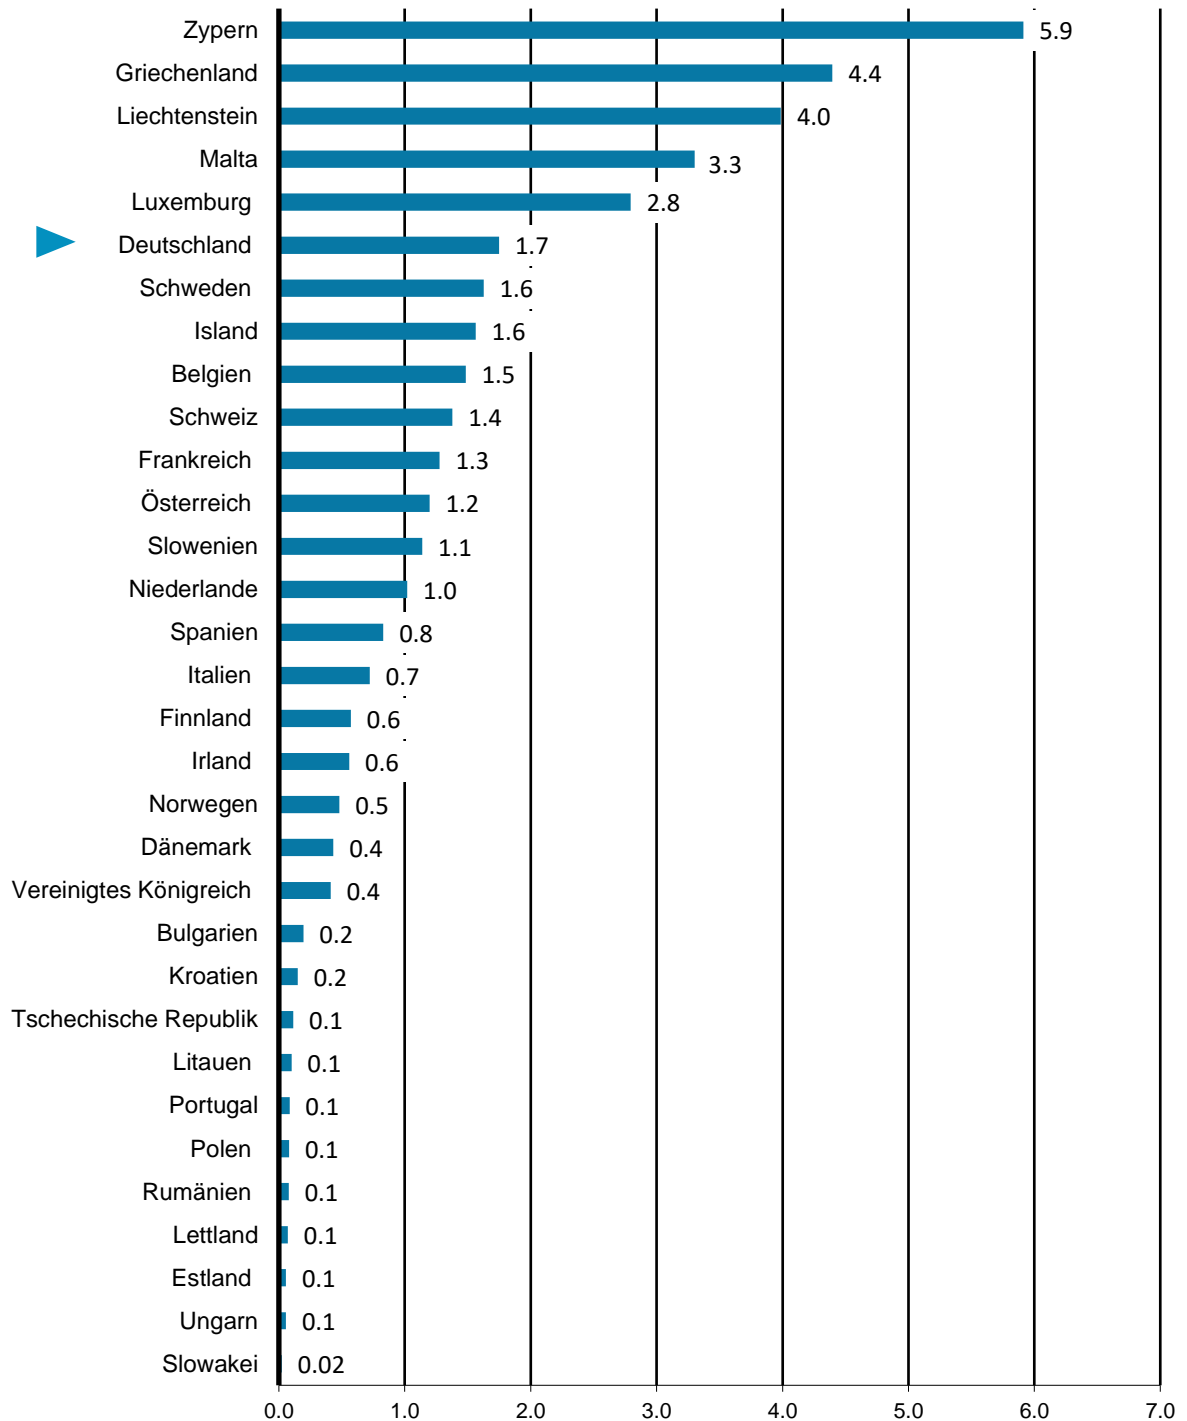

## Europäischer Vergleich - Asylbewerber pro 1.000 Einwohner bis 3. Quartal 2018

■ Anträge /1.000 Einwohner

Quelle: Eurostat