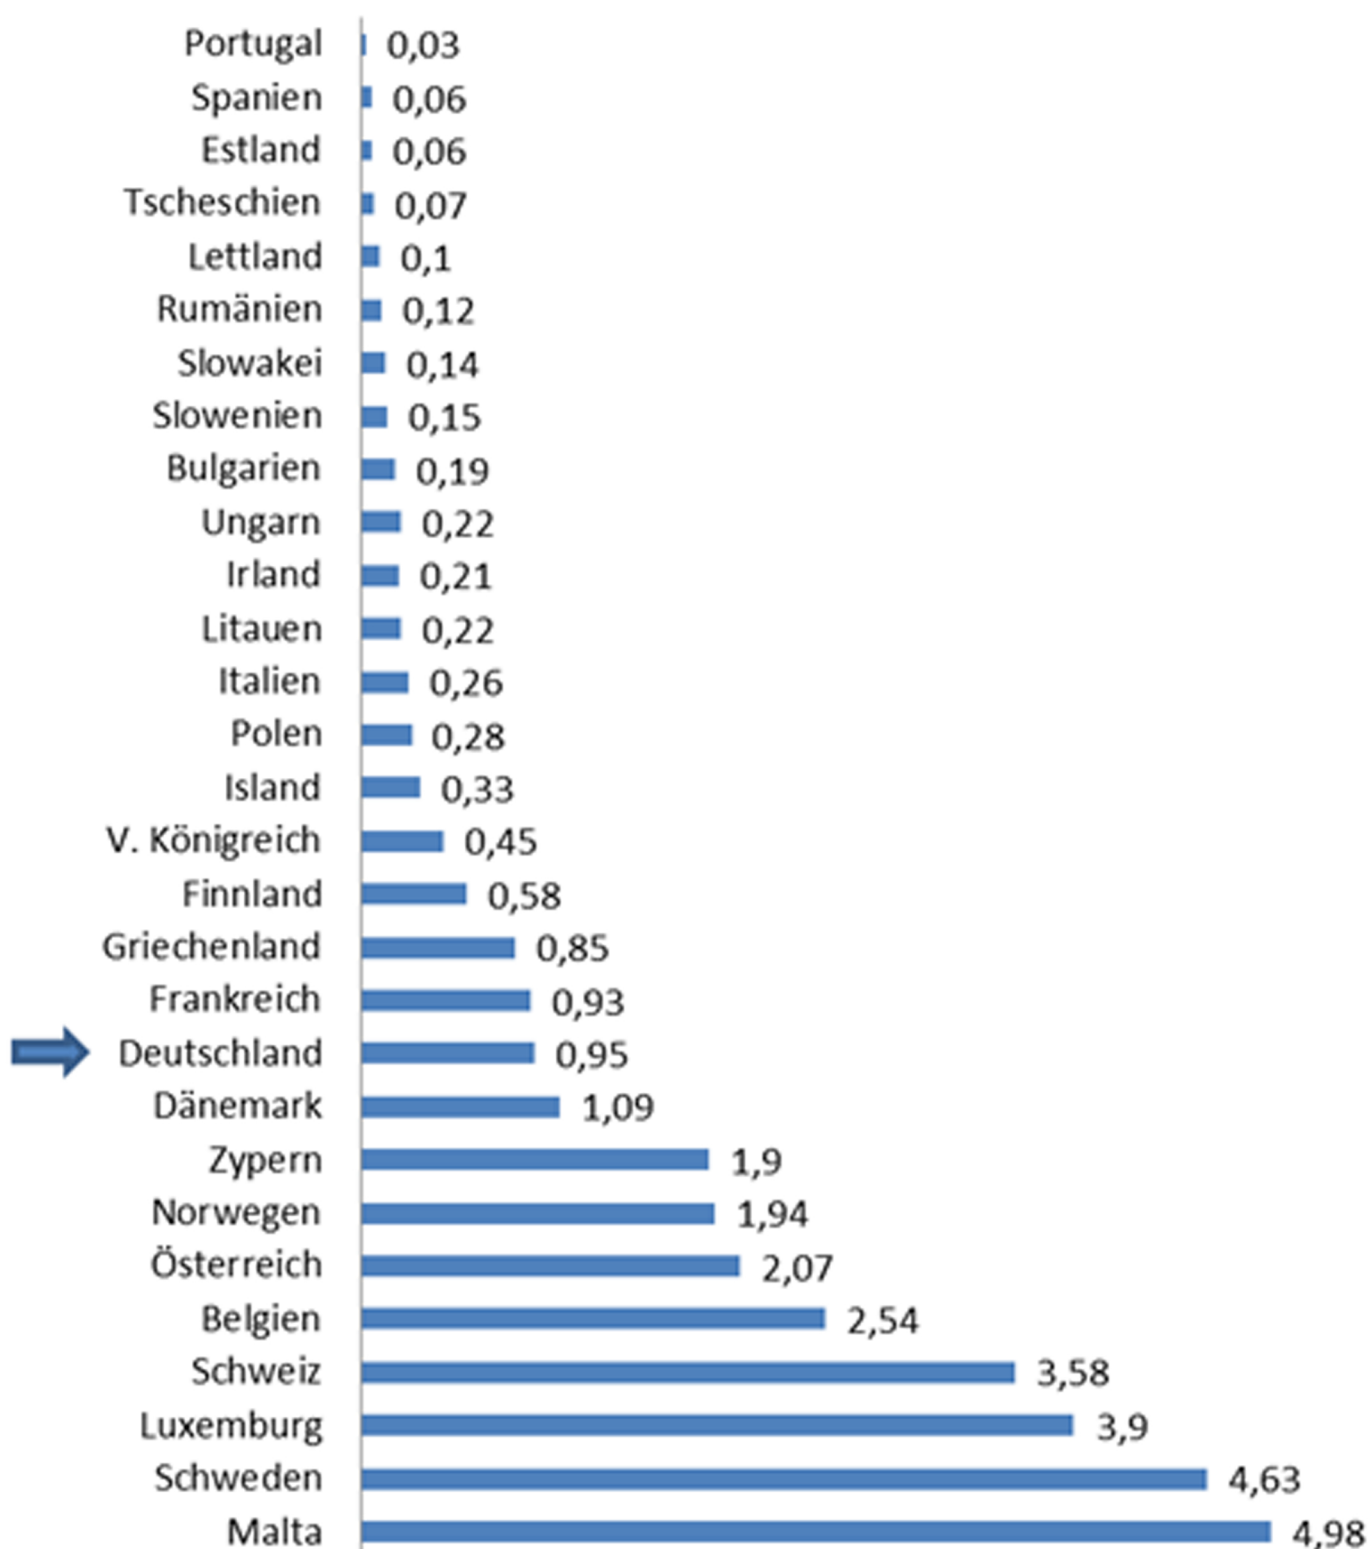

Europäischer Vergleich Asylbewerber pro 1.000 Einwohner

Quelle: Eurostat

Stand : 22.03.2013

Daten für Lichtenstein und Niederlande liegen nicht vor