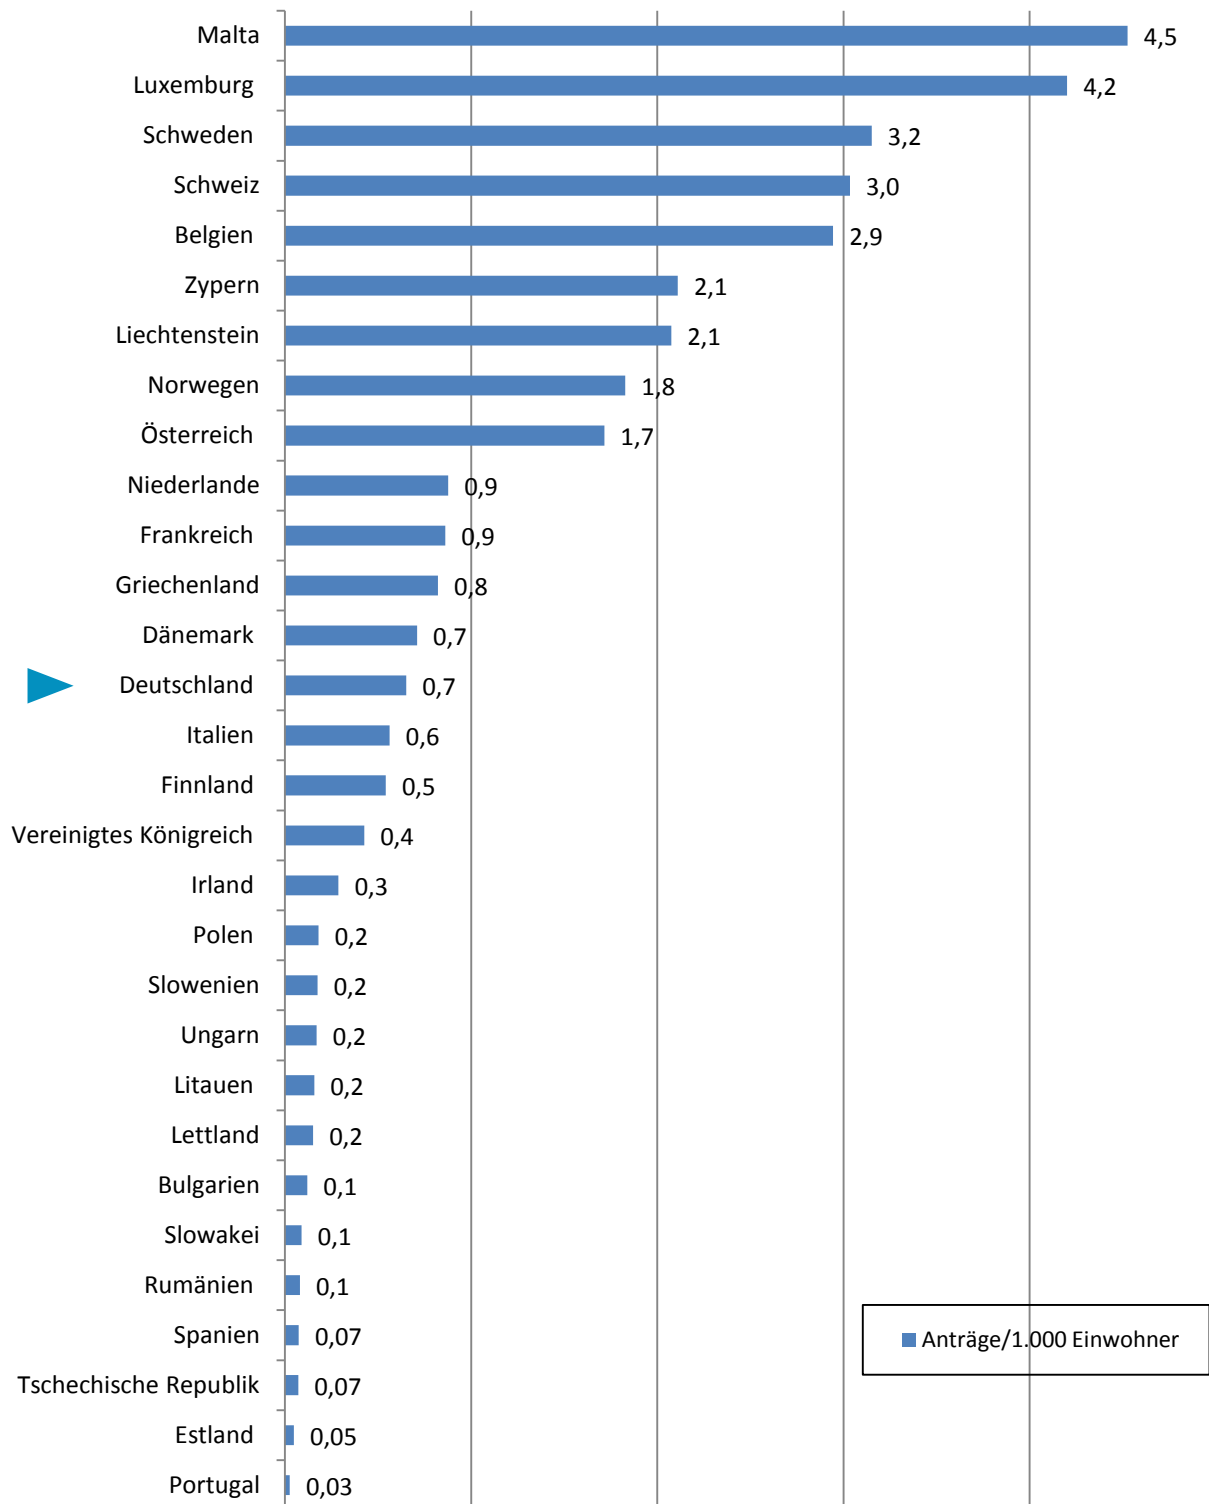

Europäischer Vergleich Asylbewerber pro 1.000 Einwohner im Jahr 2011

Quelle: Eurostat
Stand: 23.03.2012